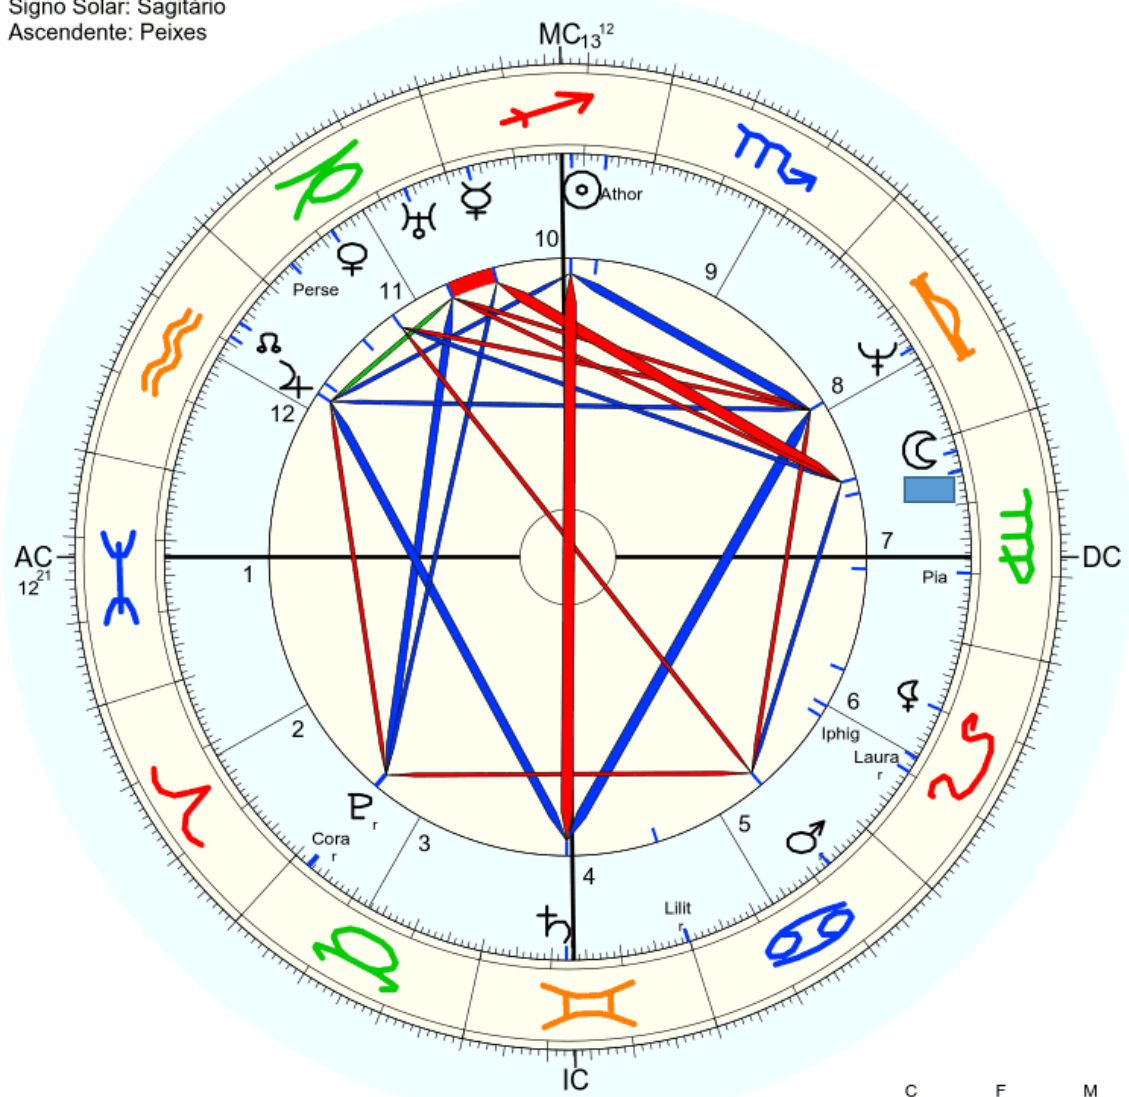

☉ Sol	♏ 11° 46' 18"	
☾ Lua	♏ 27° 37' 41"	
☿ Mercúrio	♏ 26° 47' 13"	Detr.
♀ Vênus	♏ 18° 14' 22"	
♂ Marte	♏ 22° 43' 15"	Queda
♃ Júpiter	♏ 9° 7' 28"	
♄ Saturno	♏ 12° 8' 52"	
♅ Urano	♏ 6° 15' 54"	
♆ Neptuno	♏ 13° 35' 44"	
♇ Plutão	♏ 2° 31' 37"	Detr.
♁ Noto médio	♏ 6° 43' 49"	
♁ Quiron		não disponível
♀ Lilith	♏ 20° 4' 24"	
1181 Lilith	♏ 29° 44' 14"	
504 Cora	♏ 2° 12' 28"	
399 Persephone	♏ 25° 35' 57"	
2340 Hathor		não disponível
	♏ 24° 43' 29"	
112 Iphigenia	♏ 12° 20' 50"	
467 Laura	♏ 10° 8' 46"	
614 Pia	♏ 10° 2' 44"	
161 Athor	♏ 6° 49' 5"	
FC:	♏ 12° 20' 35"	2: ♏ 11° 50' 3: ♏ 12° 44'
MC:	♏ 13° 12' 21"	11: ♏ 12° 55' 12: ♏ 12° 35'