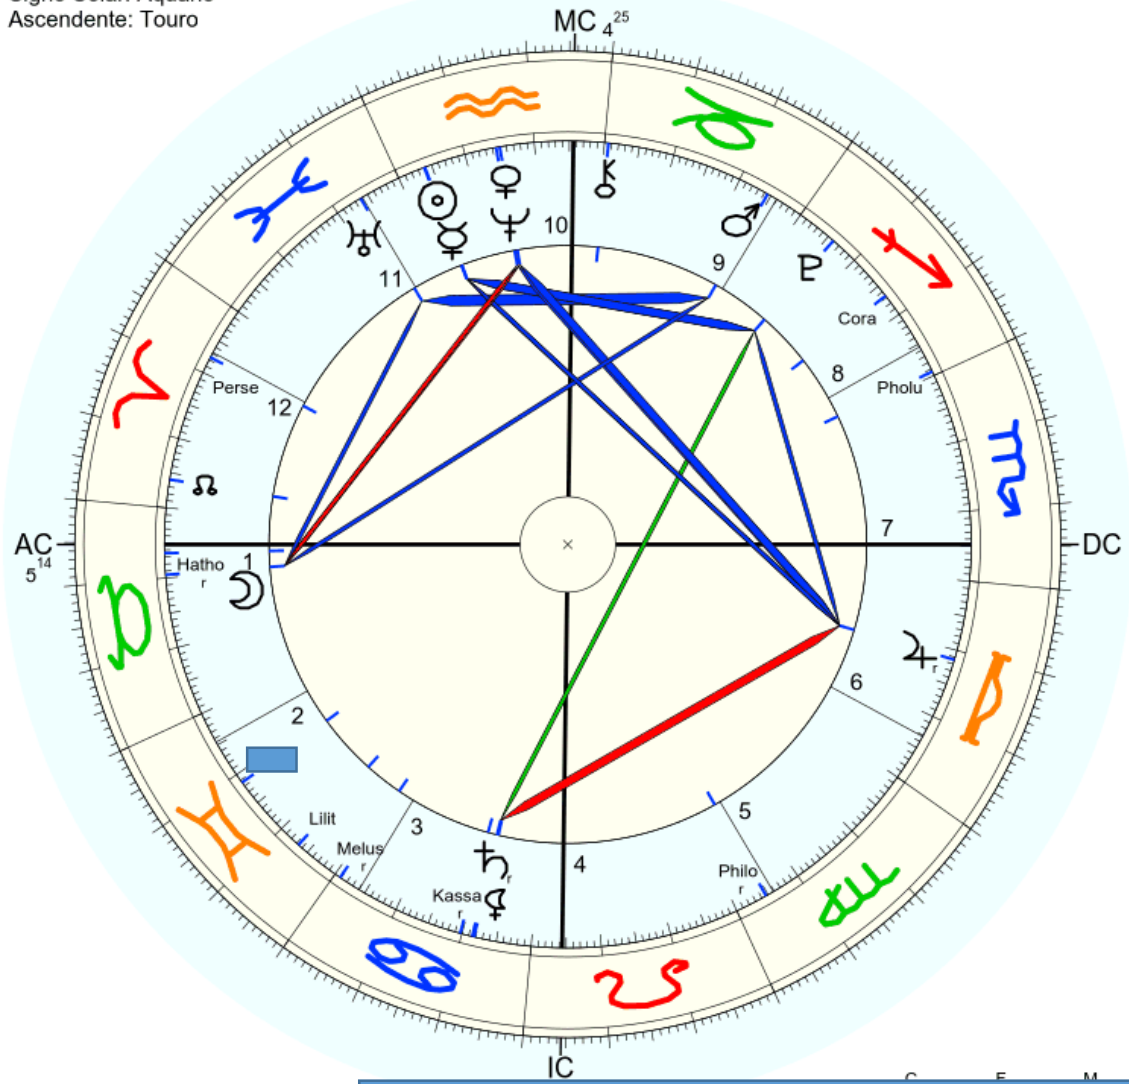

Nome: Youtube
 data: seg., 14 de fevereiro 2005
 em Brasília (Distrito Federal), BRAS
 47w55'47, 15s46'47

Horas: 12:00
 Tempo Univ.: 14:00
 Tempo Sid.: 20:27:02

Título: 2.AT 0.0-1 18-Apr-2024

Mapa de evento (Método: Astrodiens / Placidus)
 Signo Solar: Aquário
 Ascendente: Touro