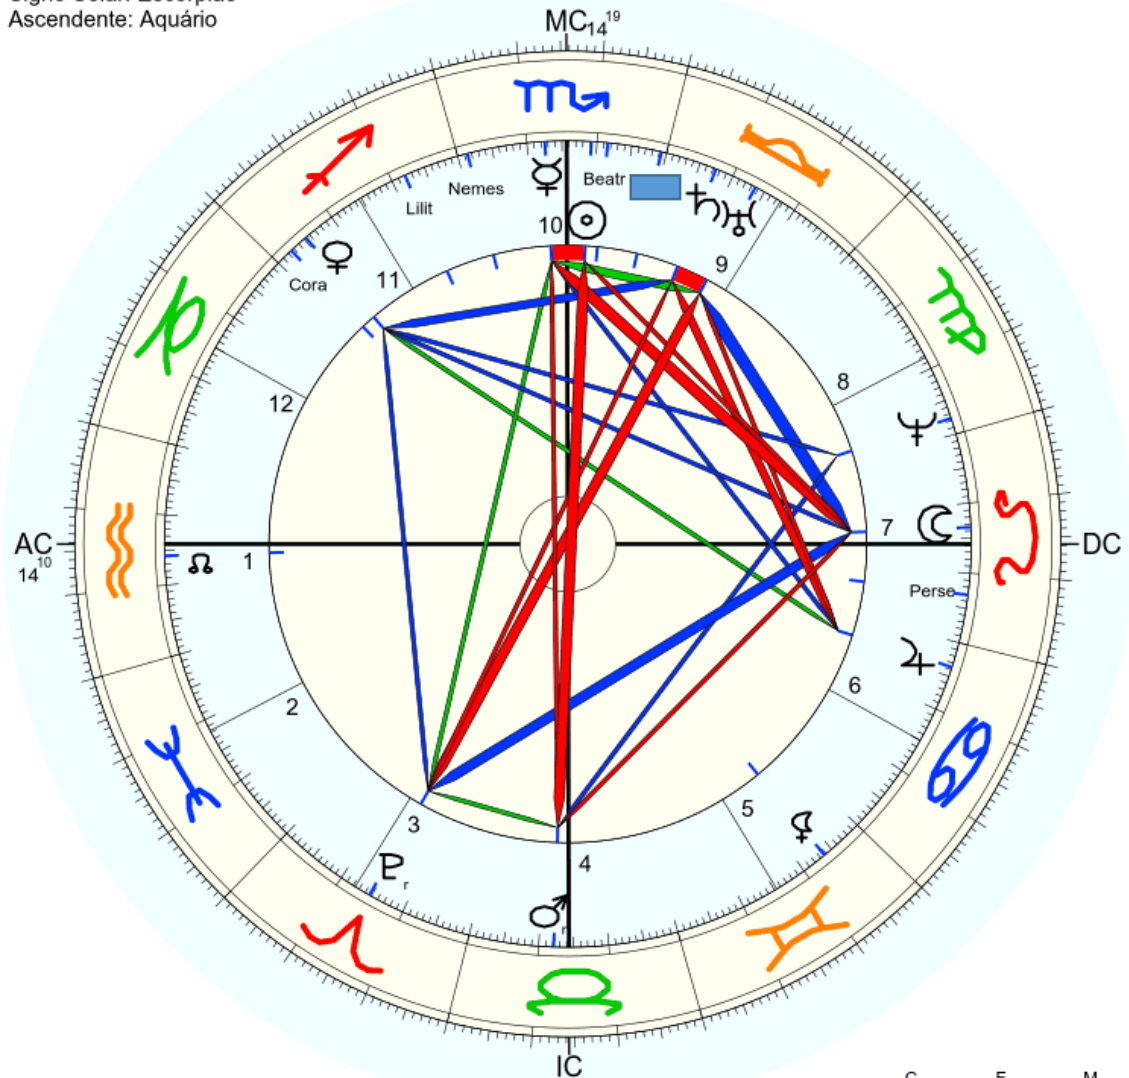

Horas: 12:00 LMT
 Tempo Univ.: 15:11:43
 Tempo Sid.: 14:47:12

Título: 2.AT 0.0-1 19-Apr-2024

Mapa de evento (Método: Astrodienst / Placidus)
 Signo Solar: Escorpião
 Ascendente: Aquário

☉ Sol	♏ 10° 48' 22"		
☾ Lua	♏ 16° 32' 20"		
☿ Mercúrio	♏ 17° 25' 19"		
♀ Vénus	♏ 24° 40' 41"		
♂ Marte	♏ 12° 9' 20"r	Detr.	
♃ Júpiter	♏ 26° 22' 48"	Exalt.	
♄ Saturno	♏ 22° 36' 18"	Exalt.	
♅ Urano	♏ 16° 26' 25"		
♆ Neptuno	♏ 2° 21' 25"	Detr.	
♇ Plutão	♏ 14° 41' 33"r		
♁ Nodo médio	♏ 15° 49' 53"		
♁ Quiron	não disponível		
♀ Lilit	♏ 23° 41' 2"		
1181 Lilit	♏ 7° 59' 45"		
2340 Hathor	não disponível		
399 Persephone	♏ 6° 54' 8"		
504 Cora	♏ 27° 26' 3"		
128 Nemesis	♏ 0° 43' 20"		
83 Beatrix	♏ 8° 27' 26"		
AC:	♏ 14° 9' 38"	2: ♏ 11° 43'	3: ♏ 12° 21'
MC:	♏ 14° 18' 54"	11: ♏ 15° 22'	12: ♏ 15° 3'