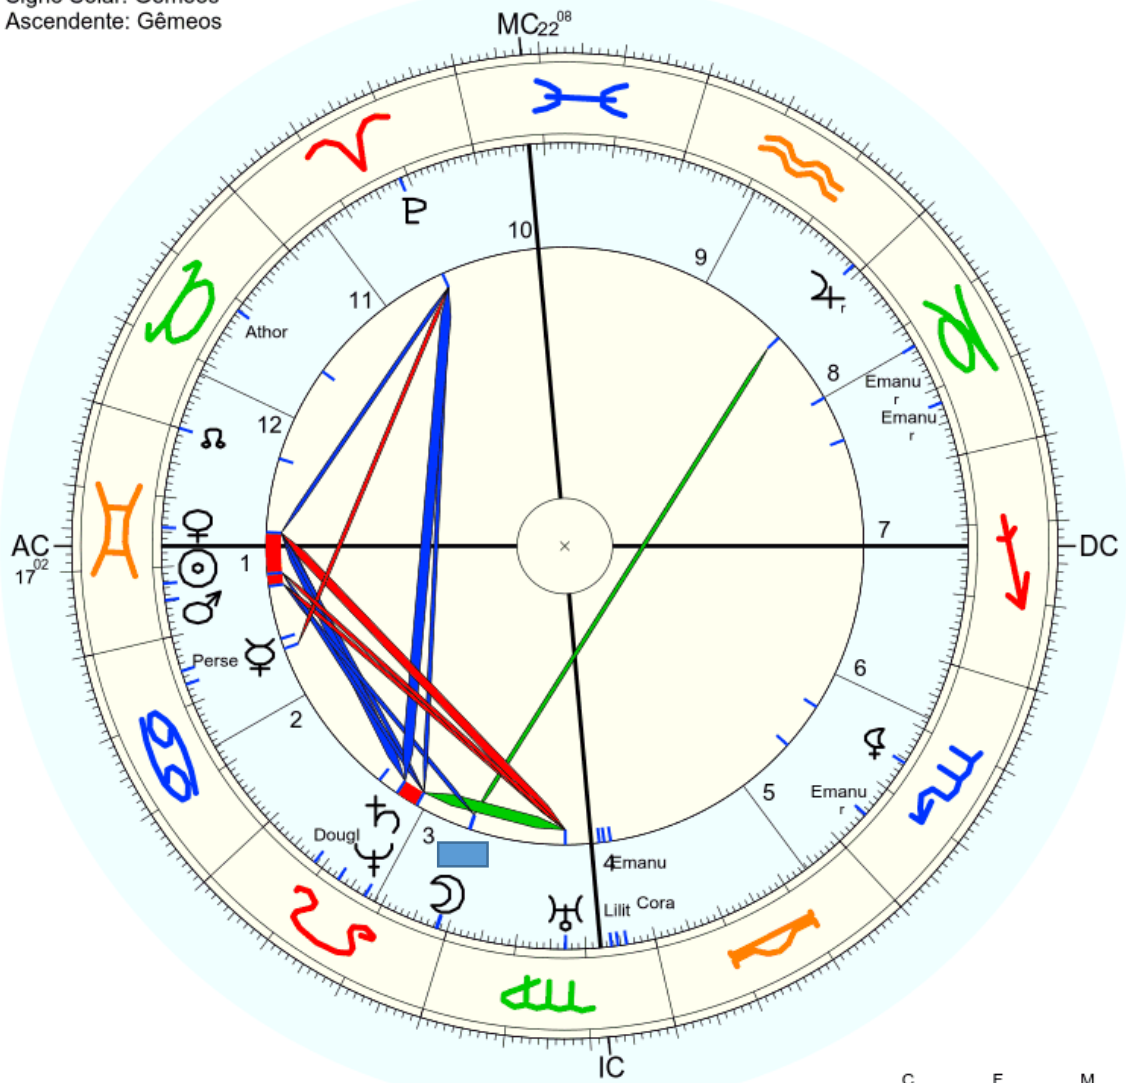

Horas: 6:00 LMT
 Tempo Univ.: 9:11:43
 Tempo Sid.: 23:31:08

Título: 2.AT 0.0-1 20-Apr-2024

Mapa de evento (Método: Astrodiens / Placidus)
 Signo Solar: Gêmeos
 Ascendente: Gêmeos

☉ Sol	♊ 22° 22' 40"
☾ Lua	♊ 28° 23' 50"
☿ Mercúrio	♊ 7° 6' 45"
♀ Vênus	♊ 14° 22' 28"
♂ Marte	♊ 24° 45' 24"
♃ Júpiter	♋ 1° 17' 30"r
♄ Saturno	♋ 12° 49' 12" Detr.
♅ Urano	♋ 17° 7' 23"
♆ Neptuno	♋ 17° 17' 46"
♇ Plutão	♋ 11° 12' 29"
♁ Nodo médio	♋ 0° 0' 7"
♁ Quiron	não disponível
♀ Liith	♋ 14° 26' 47"
1181 Liith	♋ 23° 41' 7"
504 Cora	♋ 25° 51' 22"
399 Persephone	♋ 5° 7' 17"
161 Athor	♋ 11° 15' 18"
	♋ 28° 33' 12"
2504 Douglasanna	♋ 8° 40' 6"
576 Emanuela	♋ 24° 36' 32"
9630 Emanuelcesci	♋ 5° 15' 6"r
11408 Emanuelkepi	♋ 7° 51' 47"r
101721 Emanuelbuch	♋ 16° 47' 45"r
FC:	♊ 17° 1' 34" 2: ♋ 16° 50' 3: ♋ 18° 49'
MC:	♊ 22° 7' 35" 11: ♋ 23° 42' 12: ♋ 21° 40'