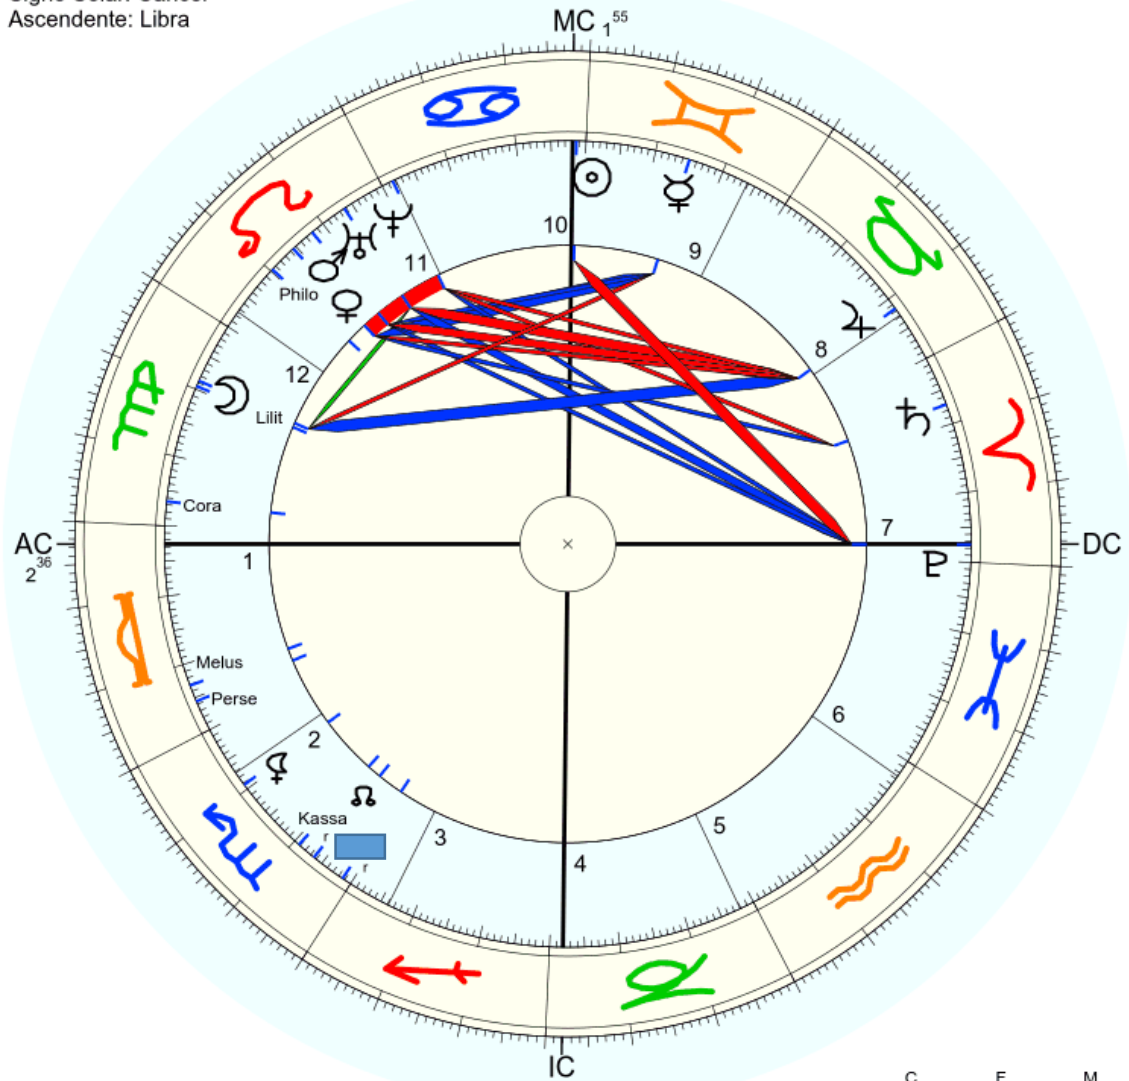

Nome: Rapés
data: dom., 24 de junho 114 greg.
em Brasília (Distrito Federal), BRAS
47w55'47, 15s46'47

Horas: 12:00 LMT
Tempo Univ.: 15:11:43
Tempo Sid.: 6:08:21

Título: 2.AT 0.0-1 18-Apr-2024

Mapa de evento (Método: Astrodiens / Placidus)
Signo Solar: Câncer
Ascendente: Libra