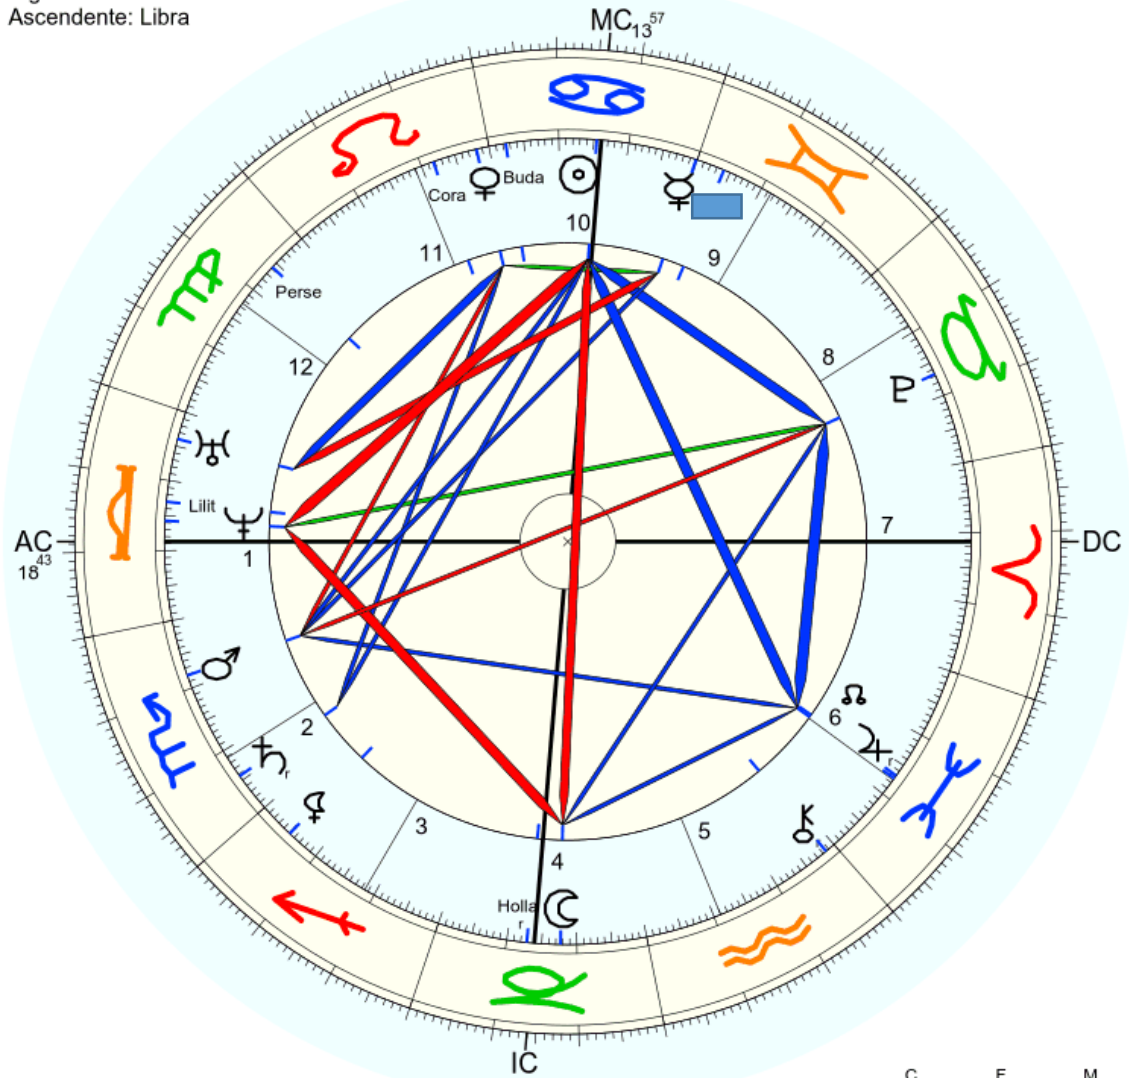

Horas: 12:00 LMT
 Tempo Univ.: 15:11:43
 Tempo Sid.: 7:00:39

Título: 2.AT 0.0-1 20-Apr-2024

Mapa de evento (Método: Astrodiens / Placidus)
 Signo Solar: Câncer
 Ascendente: Libra

☉ Sol	♏ 14° 35' 48"	
☾ Lua	♏ 17° 40' 58"	Detr.
☿ Mercúrio	♏ 0° 9' 50"r	
♀ Vénus	♏ 1° 49' 17"	
♂ Marte	♏ 8° 6' 43"	Dom.
♃ Júpiter	♏ 12° 44' 26"r	Dom.
♄ Saturno	♏ 24° 17' 34"r	
♅ Urano	♏ 3° 57' 43"	
♆ Neptuno	♏ 15° 45' 10"	
♇ Plutão	♏ 13° 15' 58"	Detr.
♁ Nodo médio	♏ 13° 13' 23"	
♁ Quiron	♏ 28° 31' 33"r	
♀ Lillith	♏ 5° 8' 42"	
1181 Lillith	♏ 13° 2' 48"	
504 Cora	♏ 8° 12' 16"	
399 Persephone	♏ 5° 48' 3"	
2340 Hathor	não disponível	
	♏ 25° 56' 6"	
1132 Hollandia	♏ 12° 51' 49"r	
908 Buda	♏ 27° 34' 50"	
AC:	♏ 18° 43' 5"	2: ♏ 21° 9' 3: ♏ 18° 29'
MC:	♏ 13° 56' 57"	11: ♏ 10° 58' 12: ♏ 12° 28'