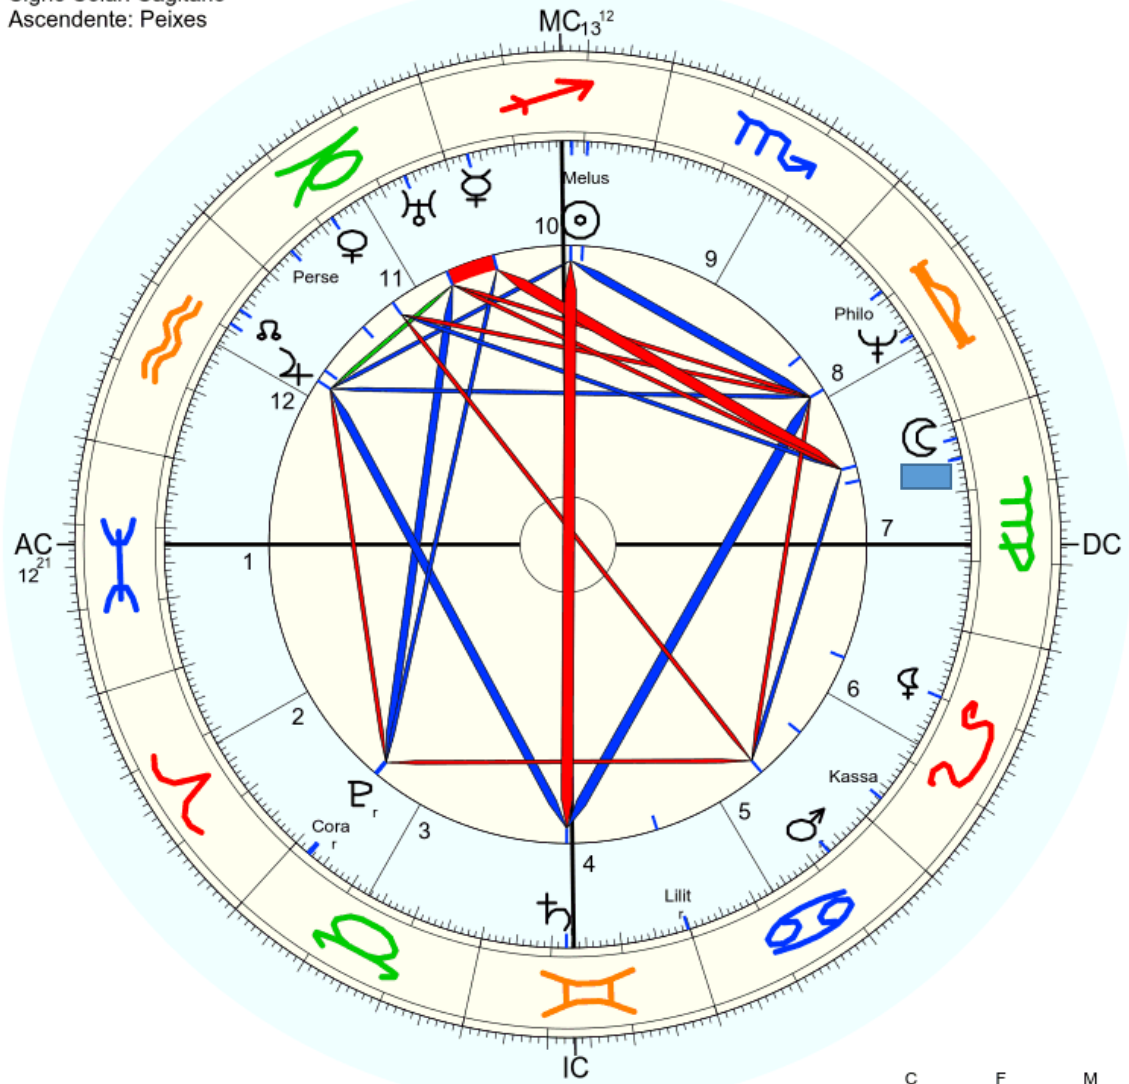

Horas: 12:00 LMT
 Tempo Univ.: 15:11:43
 Tempo Sid.: 16:47:02

Título: 2.AT 0.0-1 18-Apr-2024

Mapa de evento (Método: Astrodienst / Placidus)
 Signo Solar: Sagitário
 Ascendente: Peixes

☉ Sol	♏ 11° 46' 18"	
☾ Lua	♏ 27° 37' 41"	
☿ Mercúrio	♏ 26° 47' 13"	Detr.
♀ Vênus	♏ 18° 14' 22"	
♂ Marte	♏ 22° 43' 15"	Queda
♃ Júpiter	♏ 9° 7' 28"	
♄ Saturno	♏ 12° 8' 52"	
♅ Urano	♏ 6° 15' 54"	
♆ Neptuno	♏ 13° 35' 44"	
♇ Plutão	♏ 2° 31' 37"	Detr.
♁ Nodo médio	♏ 6° 43' 49"	
♄ Quiron		não disponível
♀ Lilith	♏ 20° 4' 24"	
1181 Lilith	♏ 29° 44' 14"	
2340 Hathor		não disponível
399 Persephone	♏ 25° 35' 57"	
504 Cora	♏ 2° 12' 28"	
	♏ 24° 43' 29"	
196 Philomela	♏ 21° 15' 51"	
373 Melusina	♏ 9° 30' 40"	
114 Kassandra	♏ 3° 20' 55"	
RC	♏ 12° 20' 35"	2: ♏ 11° 50" 3: ♏ 12° 44"
MC	♏ 13° 12' 21"	11: ♏ 12° 55" 12: ♏ 12° 35"