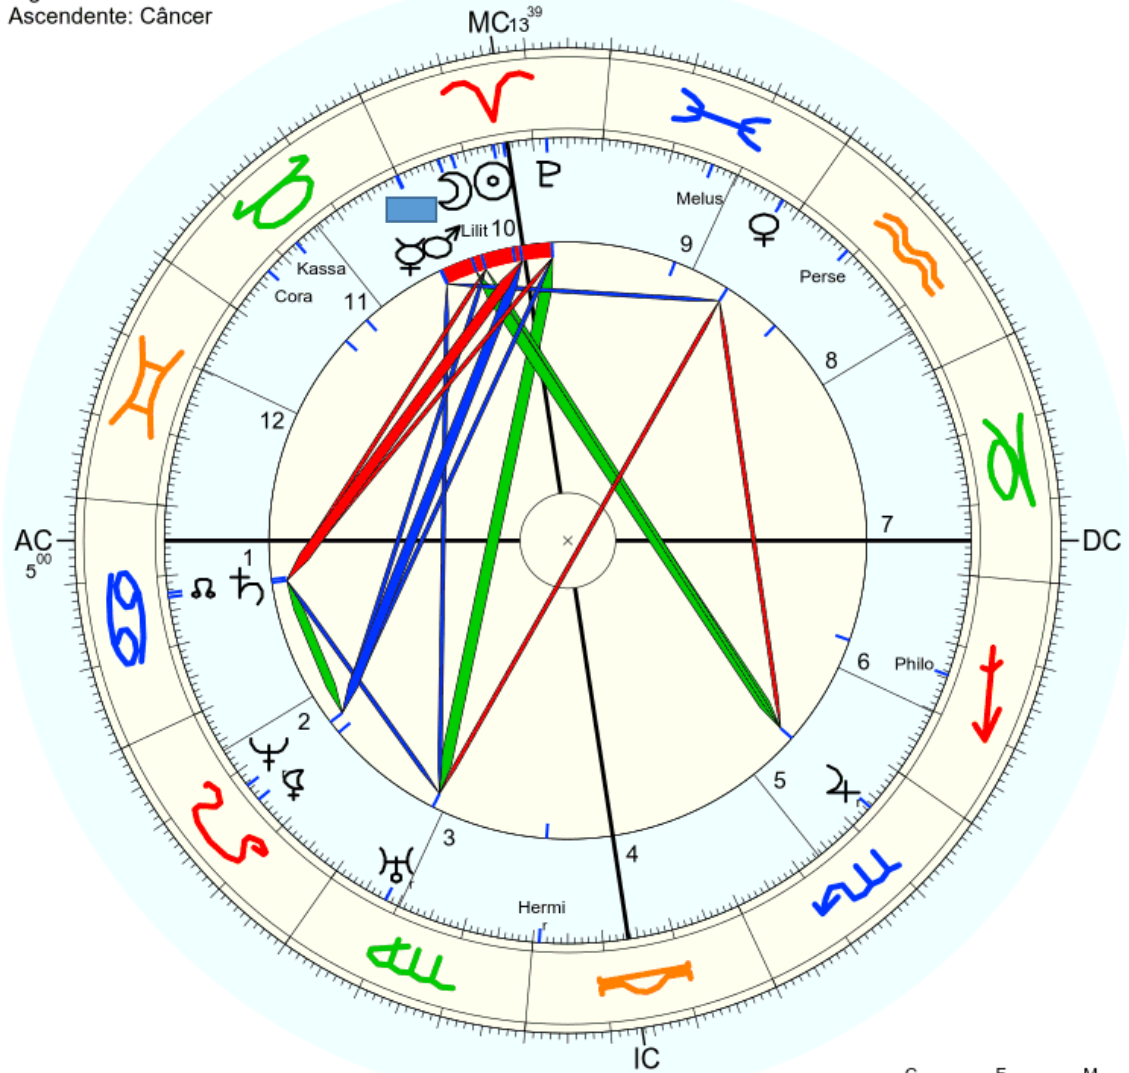

Nome: Youtube
data: sex., 4 de abril 121 greg.
em Brasília (Distrito Federal), BRAS
47w55'47, 15s46'47

Horas: 12:00 LMT
Tempo Univ.: 15:11:43
Tempo Sid.: 0:50:09

Título: 2.AT 0.0-1 18-Apr-2024

Mapa de evento (Método: Astrodiest / Placidus)
Signo Solar: Áries
Ascendente: Câncer