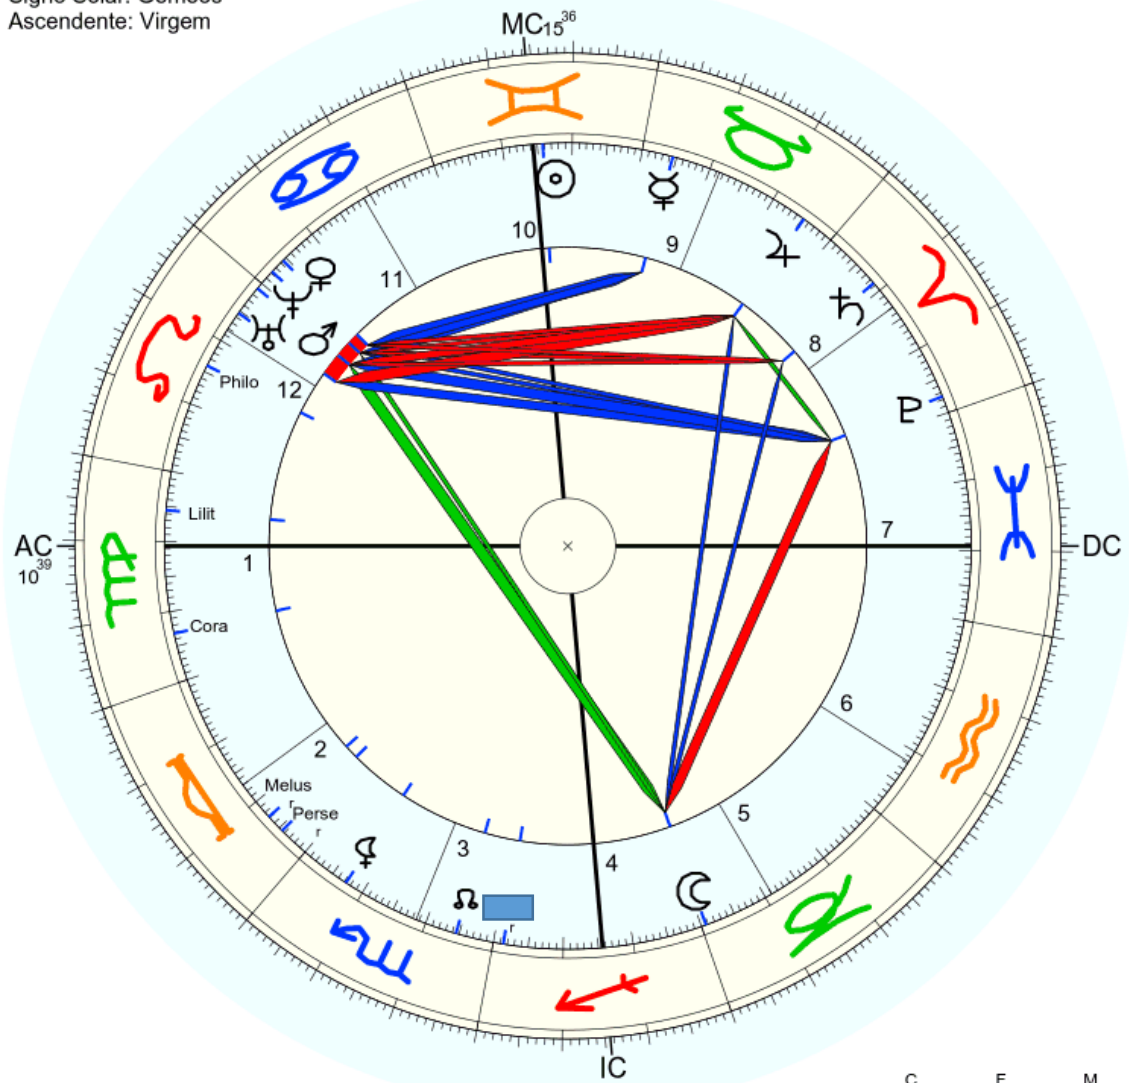

Ouroboros – Justiça

Sol lua júpiter saturno CD CD

14 0 4 21 24 24 – 87 15 6 – 6 Tipheret

Saturno + ouroboros

22 87 – 109

Youtube

25 15 21 20 21 2 5 – 109

Nome: Rapés
 data: qua., 6 de junho 114 greg.
 em Brasília (Distrito Federal), BRAS
 47w55'47, 15s46'47

Horas: 12:00 LMT
 Tempo Univ.: 15:11:43
 Tempo Sid.: 4:57:23

Título: 2.AT 0.0-1 18-Apr-2024

Mapa de evento (Método: Astrodienst / Placidus)
 Signo Solar: Gêmeos
 Ascendente: Virgem

☉ Sol	♊ 14° 13' 6"	
☾ Lua	♊ 0° 41' 32"	Detr.
☿ Mercúrio	♊ 25° 32' 43"	
♀ Vénus	♊ 25° 33' 4"	
♂ Marte	♊ 0° 55' 58"	
♃ Júpiter	♊ 4° 48' 50"	
♄ Saturno	♊ 21° 20' 38"	Queda
♅ Urano	♊ 5° 21' 36"	Detr.
♆ Neptuno	♊ 27° 46' 50"	
♇ Plutão	♊ 2° 26' 17"	
♁ Nodo médio	♊ 24° 32' 20"	
♁ Quiron	não disponível	
♀ Lillith	♊ 7° 16' 5"	
1181 Lillith	♊ 5° 32' 8"	
2340 Hathor	não disponível	
399 Persephone	♋ 25° 33' 40"r	
504 Cora	♊ 23° 9' 54"	
	♊ 1° 26' 28"r	
196 Philomela	♊ 14° 3' 51"	
373 Melusina	♋ 22° 49' 47"r	
AC:	♊ 10° 38' 50"	2: ♋ 16° 59"
		3: ♌ 18° 34"
MC:	♊ 15° 36' 18"	11: ♋ 11° 2'
		12: ♌ 8° 17"