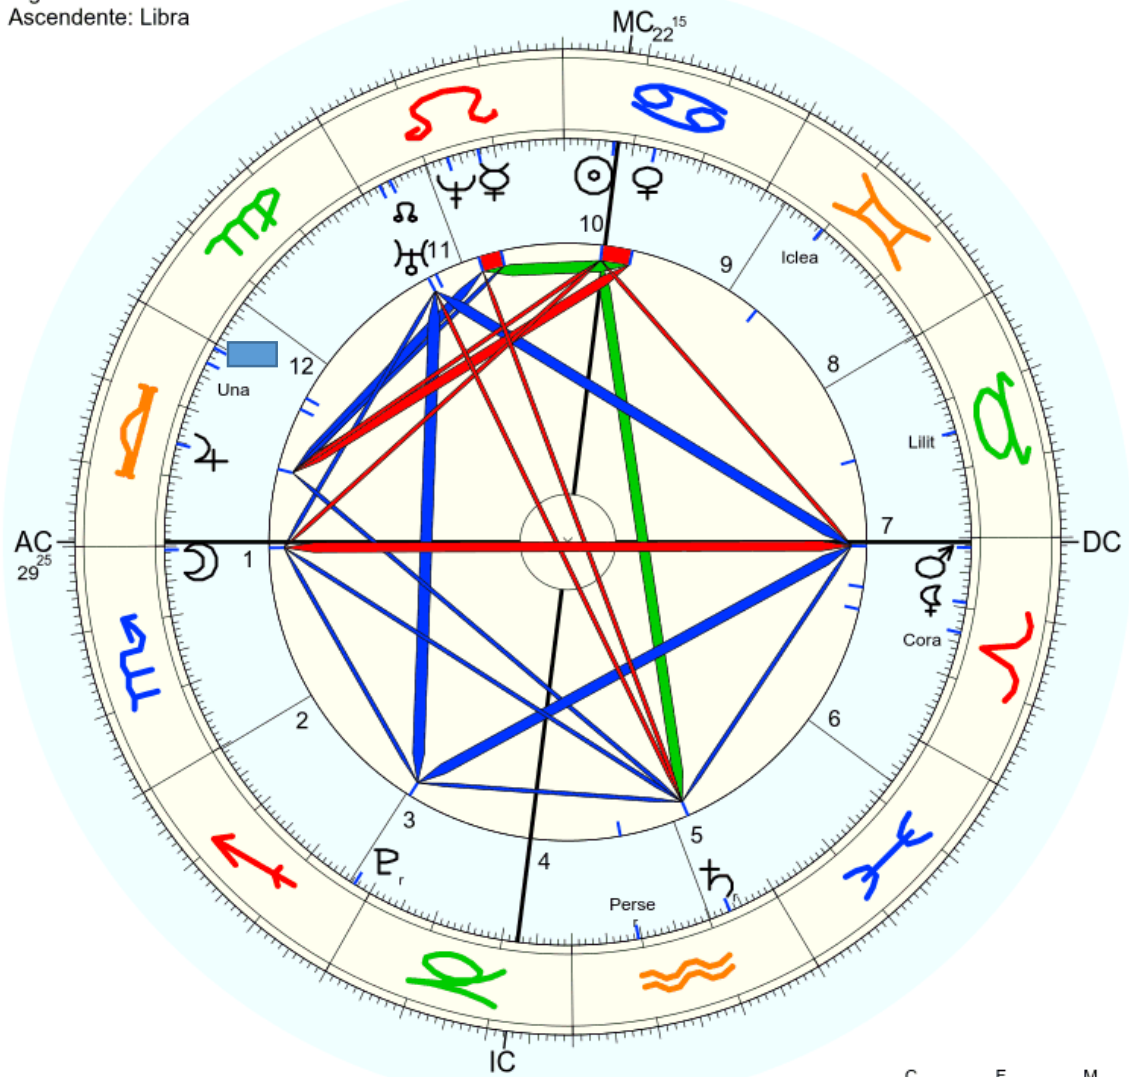

Nome: Youtube
data: sex., 16 de julho 286 greg.
em Brasília (Distrito Federal), BRAS
47w55'47, 15s46'47

Horas: 12:00 LMT
Tempo Univ.: 15:11:43
Tempo Sid.: 7:36:16

Título: 2.AT 0.0-1 21-Apr-2024

Mapa de evento (Método: Astrodiens / Placidus)
Signo Solar: Câncer
Ascendente: Libra