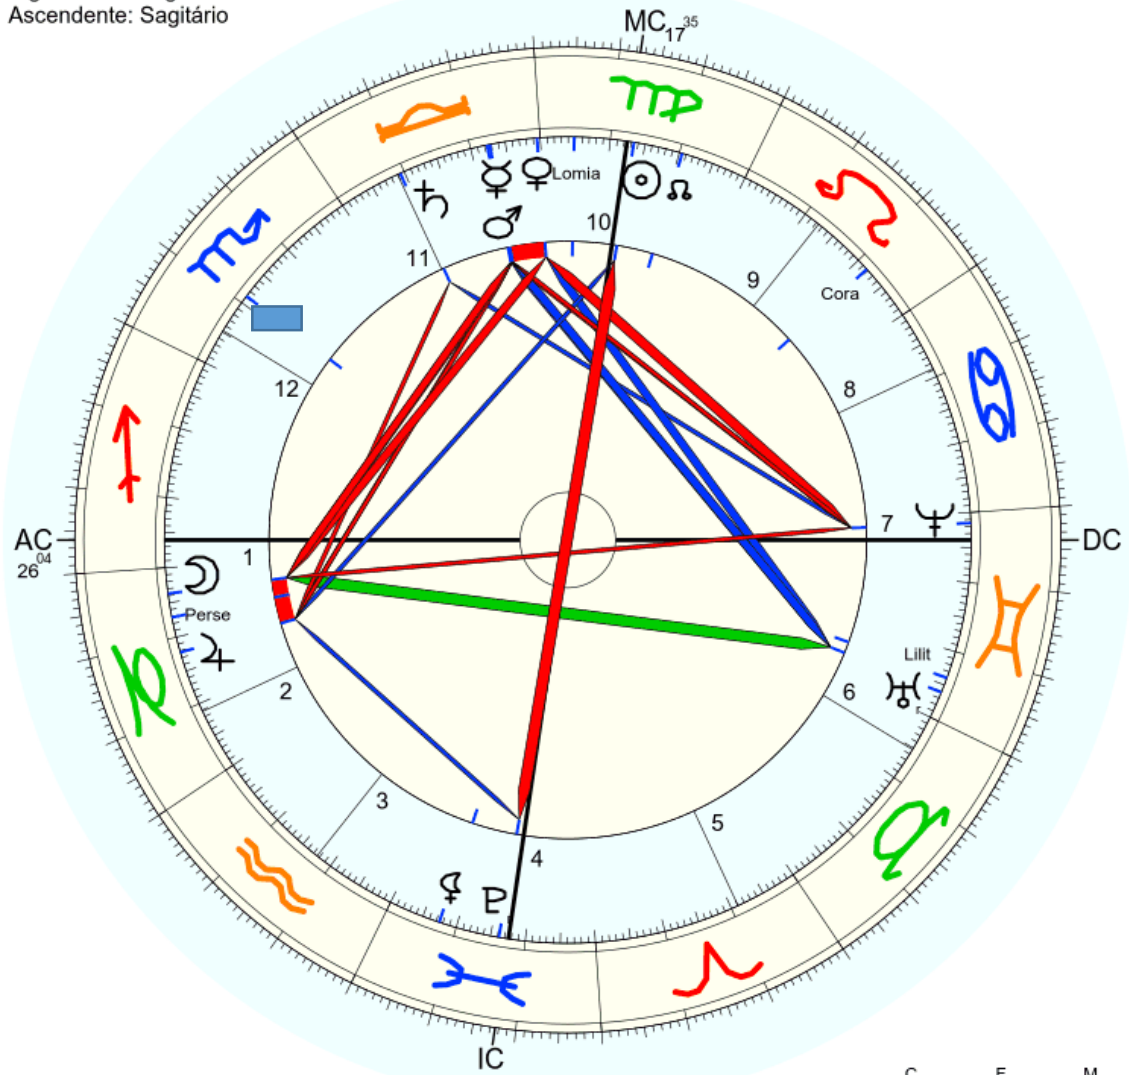

Nome: Youtube
data: qua., 9 de setembro 99 greg.
em Brasília (Distrito Federal), BRAS
47w55'47, 15s46'47

Horas: 12:00 LMT
Tempo Univ.: 15:11:43
Tempo Sid.: 11:14:25

Título: 2.AT 0.0-1 20-Apr-2024

Mapa de evento (Método: Astrodiens / Placidus)
Signo Solar: Virgem
Ascendente: Sagitário

☉ Sol	♍ 16° 36' 53"	
☾ Lua	♎ 3° 41' 52"	Detr.
☿ Mercúrio	♏ 7° 14' 28"	
♀ Vénus	♏ 0° 27' 17"	Dom.
♂ Marte	♏ 7° 37' 50"	Detr.
♃ Júpiter	♏ 12° 14' 6"	Queda
♄ Saturno	♏ 20° 36' 53"	Exalt.
♅ Urano	♏ 3° 52' 0"	
♆ Neptuno	♏ 28° 29' 23"	
♇ Plutão	♏ 16° 12' 49"	
♁ Nodo médio	♏ 9° 35' 41"	
♄ Quiron	não disponível	
♀ Lilith	♏ 7° 27' 55"	
1181 Lilith	♏ 6° 3' 48"	
504 Cora	♏ 8° 14' 50"	
399 Persephone	♏ 7° 6' 9"	
2340 Hathor	não disponível	
	♏ 18° 51' 23"	
117 Lomia	♏ 25° 8' 50"	
AC:	♏ 26° 3' 44"	2: ♏ 21° 13' 3: ♏ 17° 38'
MC:	♏ 17° 35' 9"	11: ♏ 21° 1' 12: ♏ 24° 46'

C F M