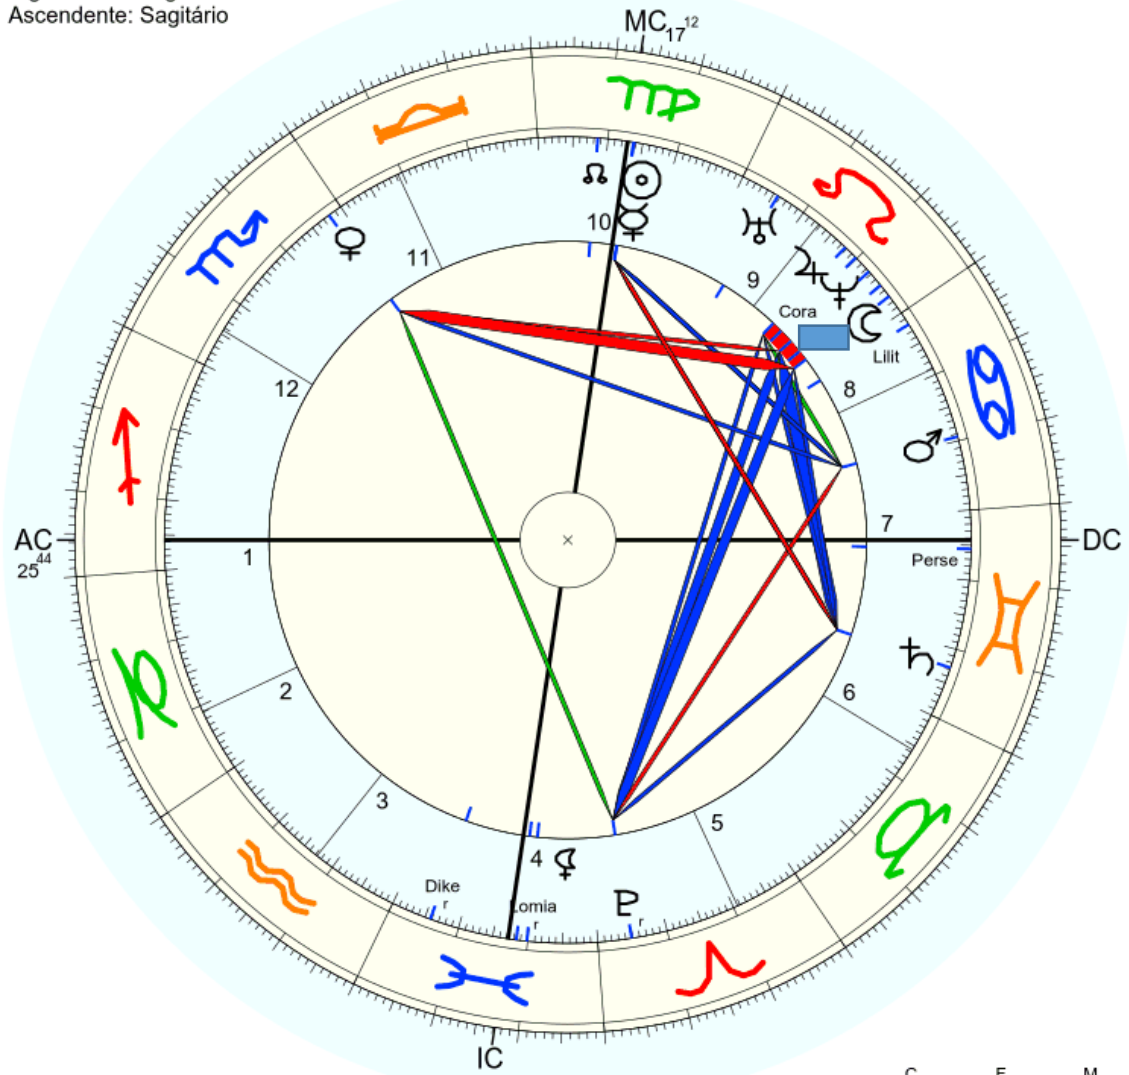

Título: 2.AT 0.0-1 20-Apr-2024

Mapa de evento (Método: Astrodiens / Placidus)
 Signo Solar: Virgem
 Ascendente: Sagitário

☉ Sol	♍ 16° 15' 17"	
☾ Lua	♋ 2° 55' 11"	
☿ Mercúrio	♍ 16° 19' 55"	Dom. Exalt.
♀ Vênus	♋ 2° 2' 46"	Detr.
♂ Marte	♋ 10° 36' 19"	Queda
♃ Júpiter	♋ 12° 16' 11"	
♄ Saturno	♋ 7° 16' 19"	
♅ Urano	♋ 24° 20' 10"	Detr.
♆ Neptuno	♋ 7° 27' 37"	
♇ Plutão	♋ 4° 51' 0"	
♁ Nodo médio	♍ 21° 27' 51"	
♄ Quiron	não disponível	
♀ Lillith	♋ 19° 53' 54"	
1181 Lillith	♋ 28° 3' 56"	
504 Cora	♋ 10° 10' 49"	
399 Persephone	♋ 24° 27' 47"	
2340 Hathor	não disponível	
117 Lomia	♋ 4° 53' 58"	
99 Dike	♋ 18° 23' 1"	
♋ AC: ↗ 25° 43' 50"	♌ 2: ↘ 20° 53'	♍ 3: ↗ 17° 17'
♋ MC: ↗ 17° 11' 55"	♌ 11: ↘ 20° 37'	♍ 12: ↗ 24° 24'