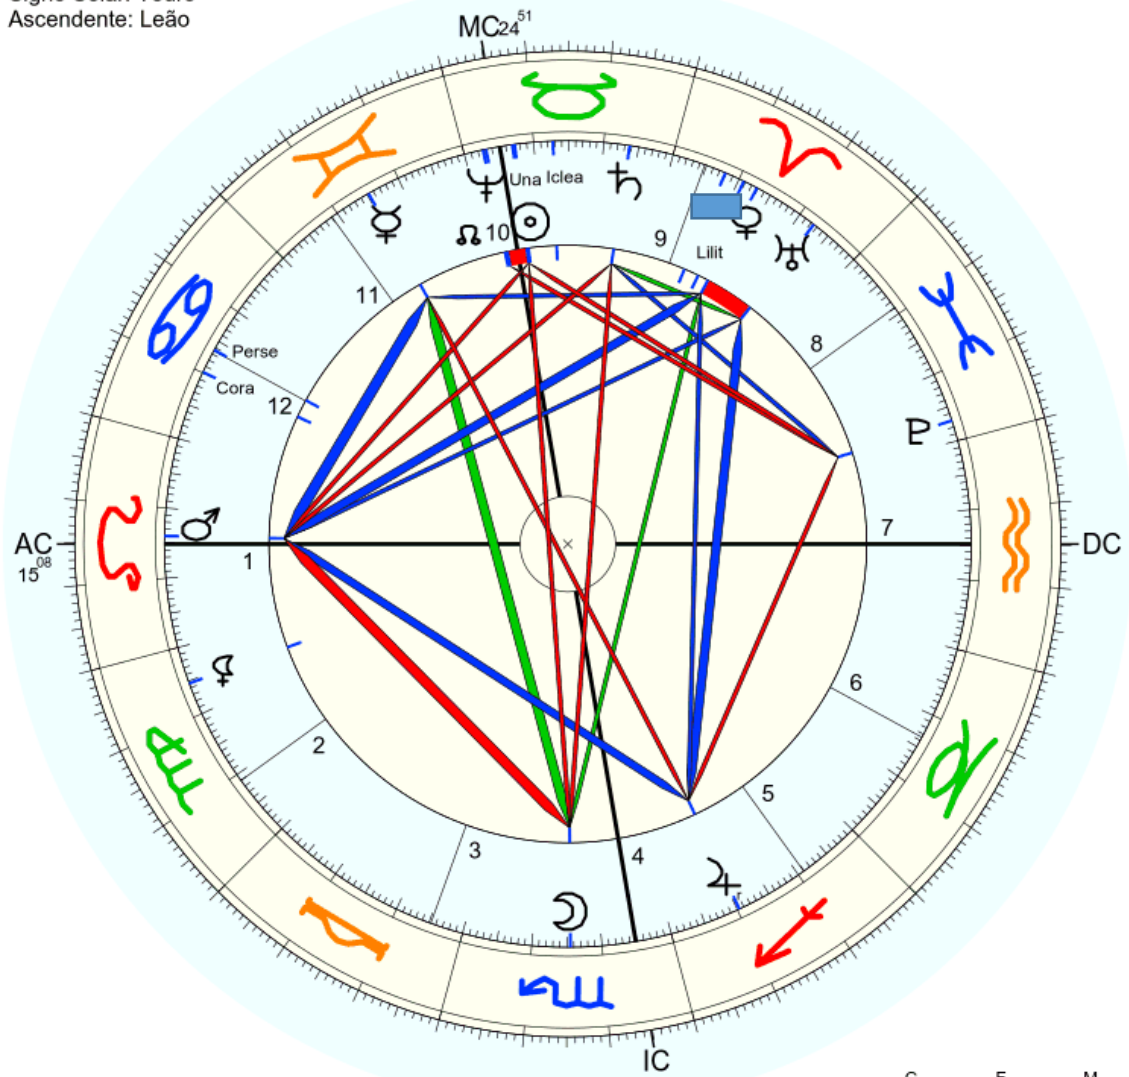

☉ Sol	♉ 23° 2' 27"	
☾ Lua	♊ 15° 30' 16"	Queda
☿ Mercúrio	♊ 14° 44' 53"	Dom.
♀ Vênus	♊ 17° 10' 20"	Detr.
♂ Marte	♊ 13° 59' 26"	
♃ Júpiter	♊ 10° 18' 17"	Dom.
♄ Saturno	♊ 6° 17' 55"	
♅ Urano	♊ 7° 33' 45"	
♆ Neptuno	♊ 26° 50' 10"	
♇ Plutão	♊ 2° 58' 29"	
♊ Nodo médio	♊ 27° 16' 30"	
♁ Quiron	não disponível	
♀ Lillith	♁ 5° 20' 47"	
1181 Lillith	♊ 19° 15' 3"	
2340 Hathor	não disponível	
504 Cora	♁ 19° 53' 37"	
399 Persephone	♁ 16° 22' 0"	
	♊ 22° 8' 3"	
160 Una	♊ 22° 42' 48"	
286 Iclea	♊ 17° 15' 18"	
AC:	♌ 15° 8' 9"	2: ♋ 21° 1' 3: ♋ 25° 16'
MC:	♊ 24° 50' 57"	11: ♋ 20° 55' 12: ♁ 16° 30'