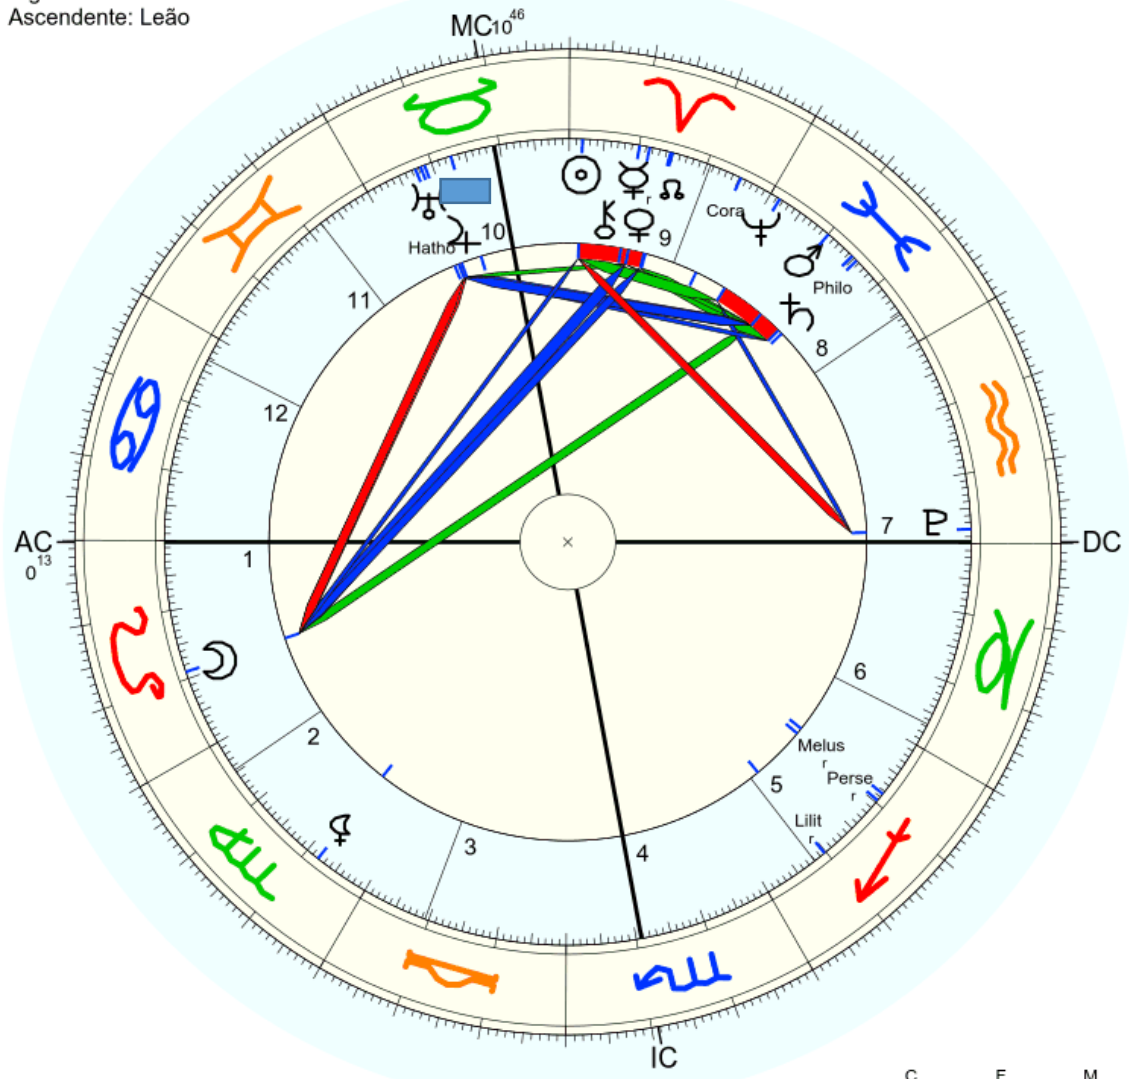

Urano sol lua 21 38 31 – 10 50 56 – 28 7 39 – 22 57 22 – 18 59 57 – 0 1 23 = 102° 38' 48" – 102 – 3

Nome: Rapés
 data: qua., 17 de abril 2024
 em Brasília (Distrito Federal), BRAS
 47w55'47, 15s46'47

Horas: 13:00
 Tempo Univ.: 16:00
 Tempo Sid.: 2:33:22

Título: 2.AT 0.0-1 18-Apr-2024

Mapa de evento (Método: Astrodiens / Placidus)
 Signo Solar: Áries
 Ascendente: Leão

☉ Sol	♈ 28° 7' 39"	Exalt.
☾ Lua	♋ 18° 59' 57"	
☿ Mercúrio	♈ 18° 28' 59"r	
♀ Vénus	♈ 15° 26' 8"	Detr.
♂ Marte	♈ 19° 57' 49"	
♃ Júpiter	♈ 21° 2' 43"	
♄ Saturno	♈ 15° 22' 57"	
♅ Urano	♈ 21° 38' 31"	Queda
♆ Neptuno	♈ 28° 30' 6"	Dom.
♇ Plutão	♈ 2° 3' 0"	
♁ Nodo médio	♈ 15° 10' 32"	
♁ Quiron	♈ 19° 55' 50"	
♀ Lillith	♈ 21° 56' 14"	
1181 Lillith	♈ 9° 44' 22"r	
2340 Hathor	♈ 22° 26' 32"	
399 Persephone	♈ 20° 23' 1"r	
504 Cora	♈ 4° 47' 36"	
	♈ 17° 6' 0"	
196 Philomela	♈ 14° 30' 1"	
373 Melusina	♈ 21° 33' 57"r	
AC: ♋ 0° 12' 58"	2: ♈ 4° 37'	3: ♈ 9° 28'
MC: ♈ 10° 45' 53"	11: ♈ 7° 58'	12: ♈ 3° 22'