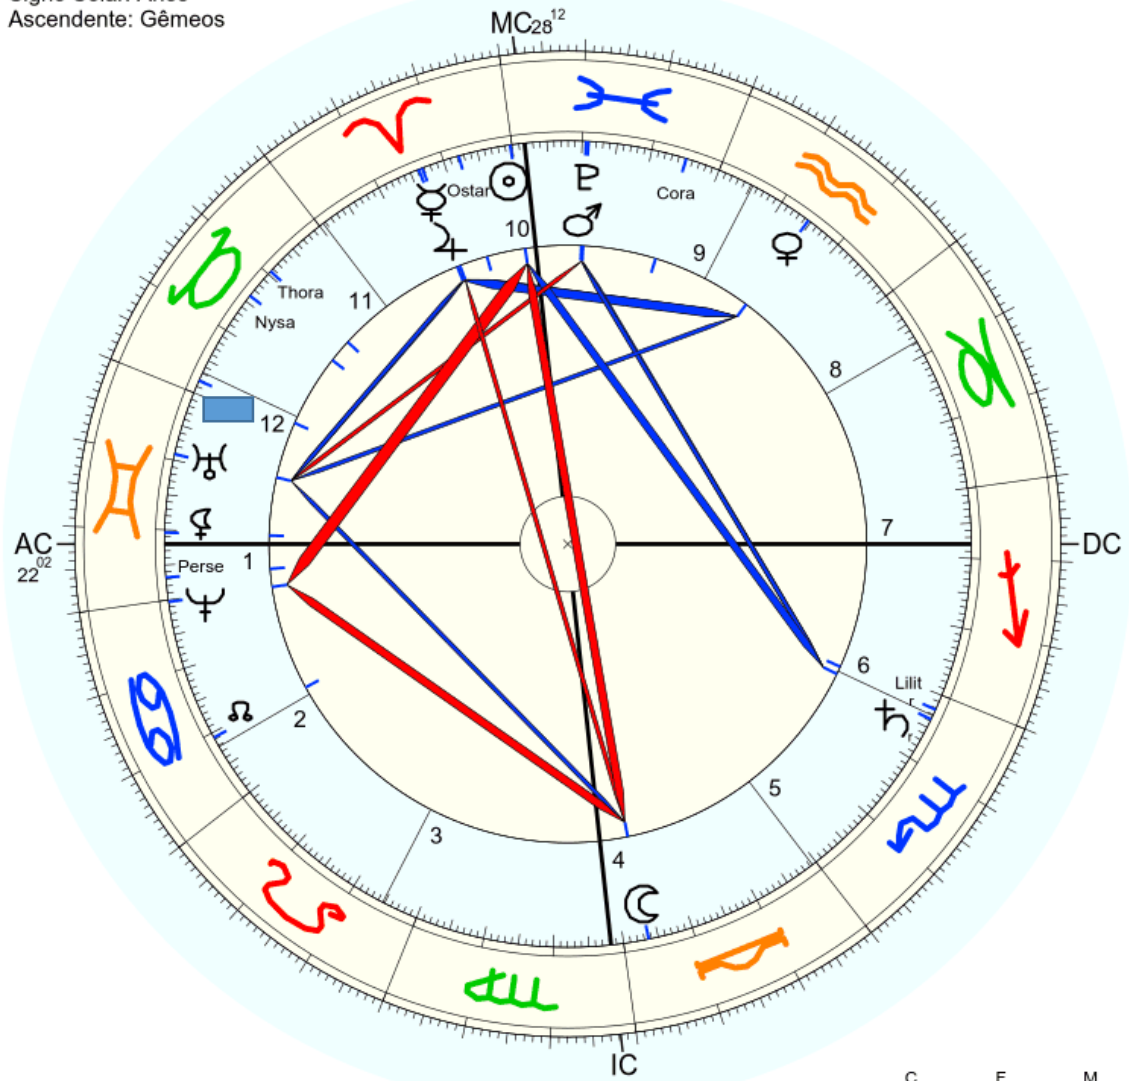

☉ Sol	♈ 0° 14' 18"	Exalt.
☾ Lua	♈ 3° 36' 42"	
☿ Mercúrio	♈ 13° 45' 10"	
♀ Vênus	♈ 15° 24' 21"	
♂ Marte	♈ 19° 26' 8"	
♃ Júpiter	♈ 13° 12' 53"	
♄ Saturno	♈ 26° 16' 18"r	
♅ Urano	♈ 9° 9' 34"	
♆ Neptuno	♈ 0° 17' 8"	
♇ Plutão	♈ 19° 6' 20"	
♁ Noto médio	♈ 20° 42' 49"	
♆ Quiron	não disponível	
♁ Lilith	♈ 20° 23' 23"	
1181 Lilith	♈ 27° 46' 59"r	
504 Cora	♈ 4° 56' 42"	
399 Persophone	♈ 26° 47' 13"	
2340 Hathor	não disponível	
	♈ 28° 7' 53"	
44 Nysa	♈ 14° 1' 54"	
299 Thora	♈ 9° 28' 50"	
343 Ostara	♈ 7° 44' 6"	
FC	♈ 22° 2' 9"	2: ♈ 22° 12'
		3: ♈ 24° 43'
MC	♈ 28° 12' 1"	11: ♈ 29° 22'
		12: ♈ 26° 50'