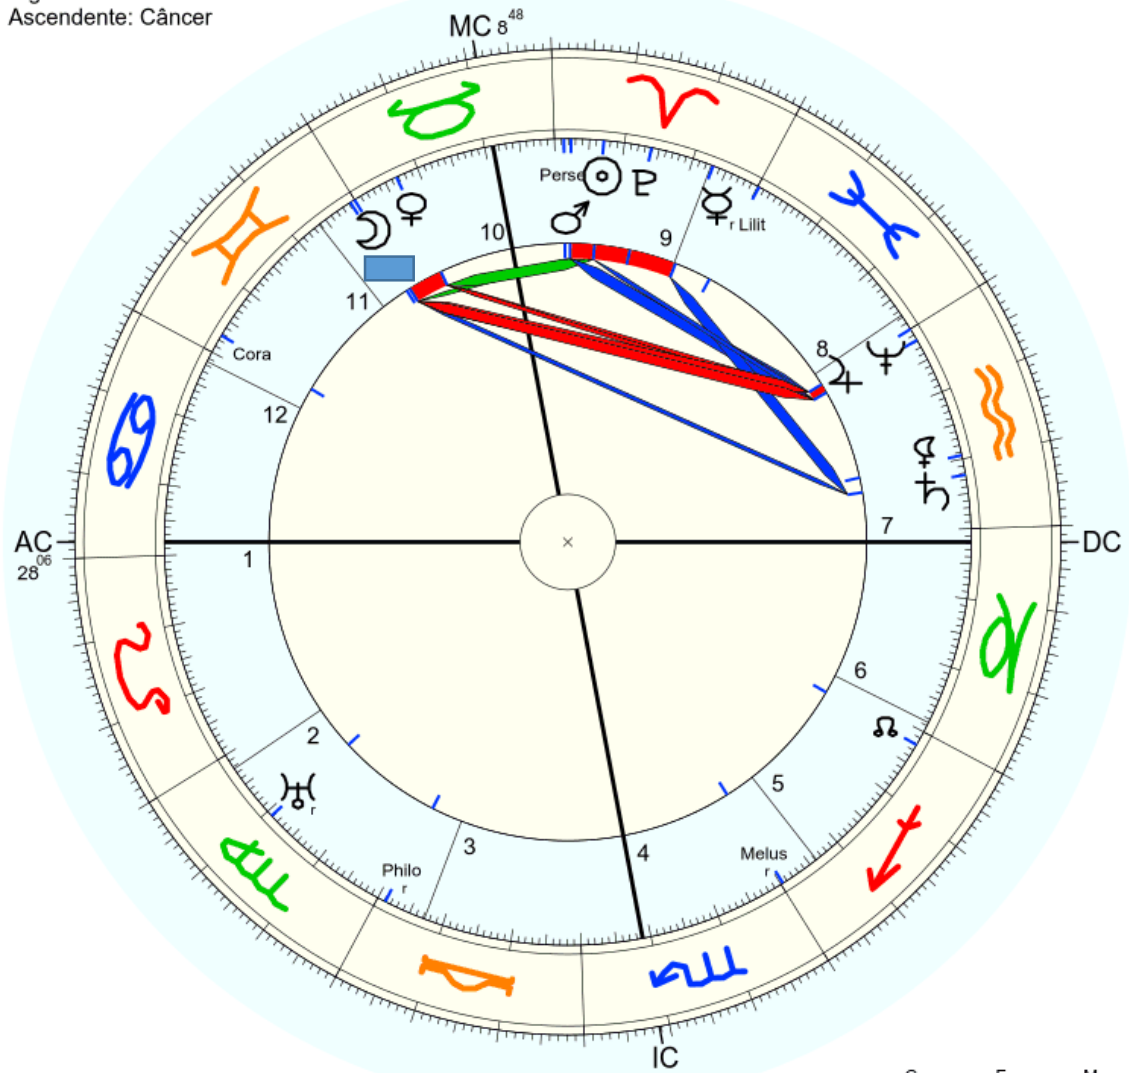

Nome: Rapés
data: sex., 13 de abril 373 greg.
em Brasília (Distrito Federal), BRAS
47w55'47, 15s46'47

Horas: 13:00 LMT
Tempo Univ.: 16:11:43
Tempo Sid.: 2:25:30

Título: 2.AT 0.0-1 18-Apr-2024

Mapa de evento (Método: Astrodienst / Placidus)
Signo Solar: Áries
Ascendente: Câncer