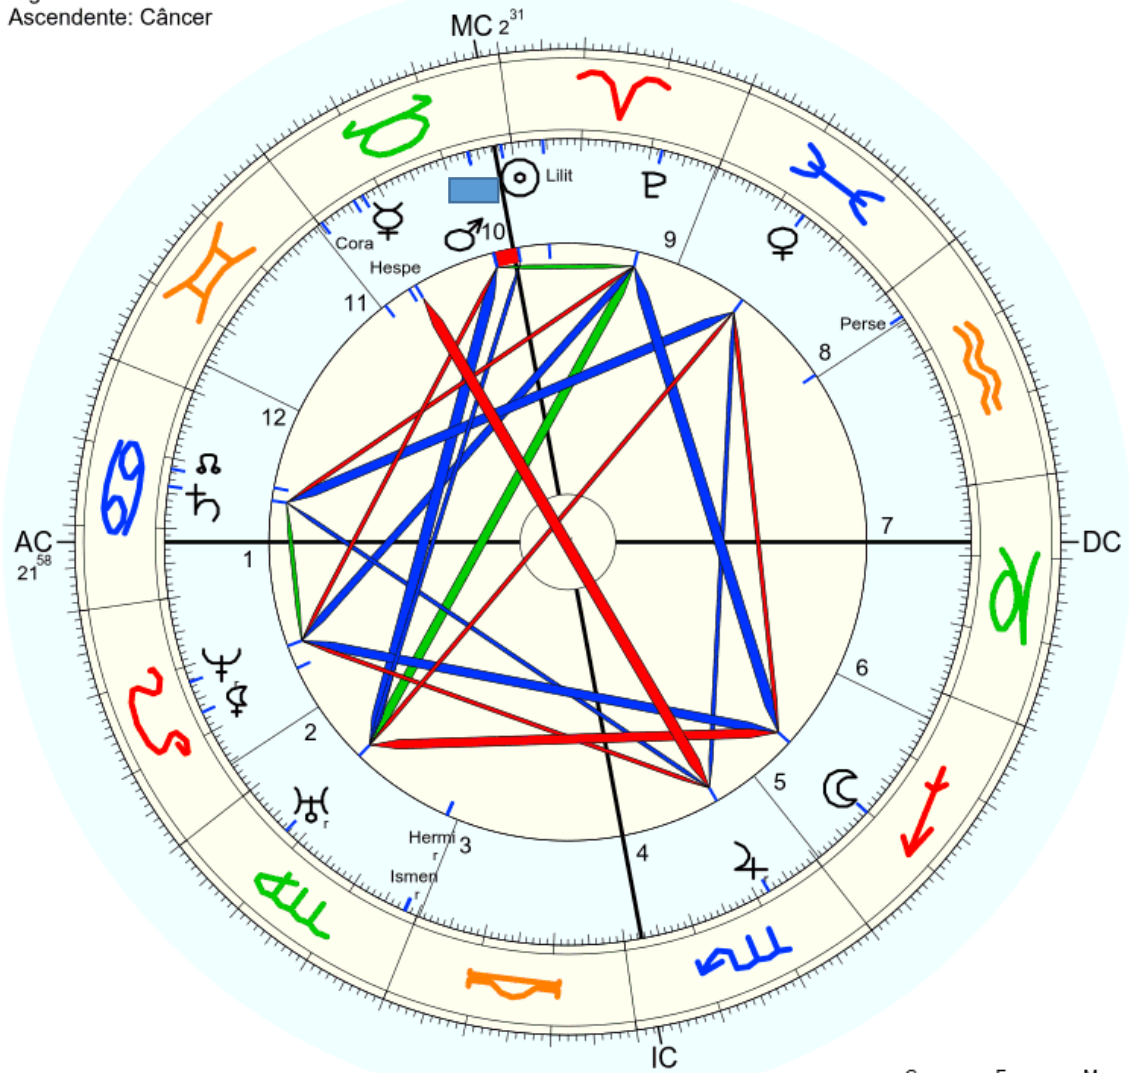

Mapa de evento (Método: Astrodienst / Placidus)
 Signo Solar: Touro
 Ascendente: Câncer

☉ Sol	♉	1° 33' 11"		
☾ Lua	♈	9° 49' 58"		
☿ Mercúrio	♉	22° 37' 6"		
♀ Vênus	♉	16° 11' 19"	Exalt.	
♂ Marte	♉	6° 22' 37"	Detr.	
♃ Júpiter	♉	21° 53' 18"r		
♄ Saturno	♉	13° 59' 52"	Detr.	
♅ Urano	♉	7° 39' 57"r		
♆ Neptuno	♉	12° 18' 18"r		
♇ Plutão	♉	8° 26' 36"		
♁ Nodo médio	♉	11° 30' 18"		
♁ Quiron		não disponível		
♁ Lilith	♉	16° 57' 20"		
1181 Lilith	♉	25° 32' 45"		
504 Cora	♉	29° 34' 25"		
389 Persphone	♉	26° 0' 29"		
2340 Hathor		não disponível		
	♉	6° 21' 7"		
121 Hermione	♉	28° 11' 8"r		
69 Hesperia	♉	24° 1' 36"		
190 Ismene	♉	28° 1' 46"r		
♈		21° 57' 52"	2: ♉ 25° 26'	3: ♈ 0° 19'
♉		2° 31' 13"	11: ♋ 0° 28'	12: ♌ 25° 55'