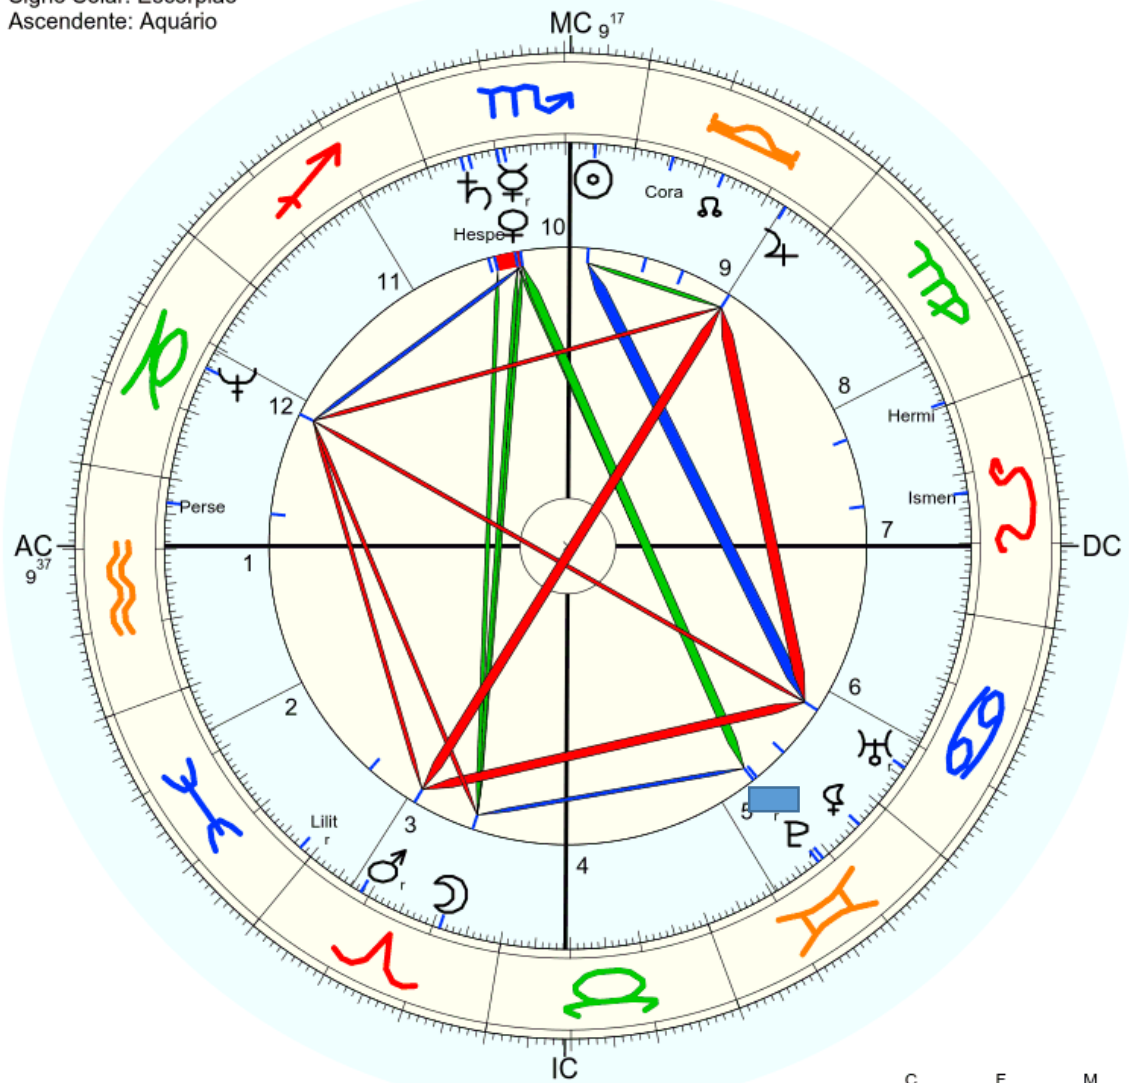

Nome: Youtube
data: qui., 28 de outubro 190 greg.
em Brasília (Distrito Federal), BRAS
47w55'47, 15s46'47

Horas: 12:00 LMT
Tempo Univ.: 15:11:43
Tempo Sid.: 14:27:22

Título: 2.AT 0.0-1 19-Apr-2024

Mapa de evento (Método: Astrodienst / Placidus)
Signo Solar: Escorpião
Ascendente: Aquário