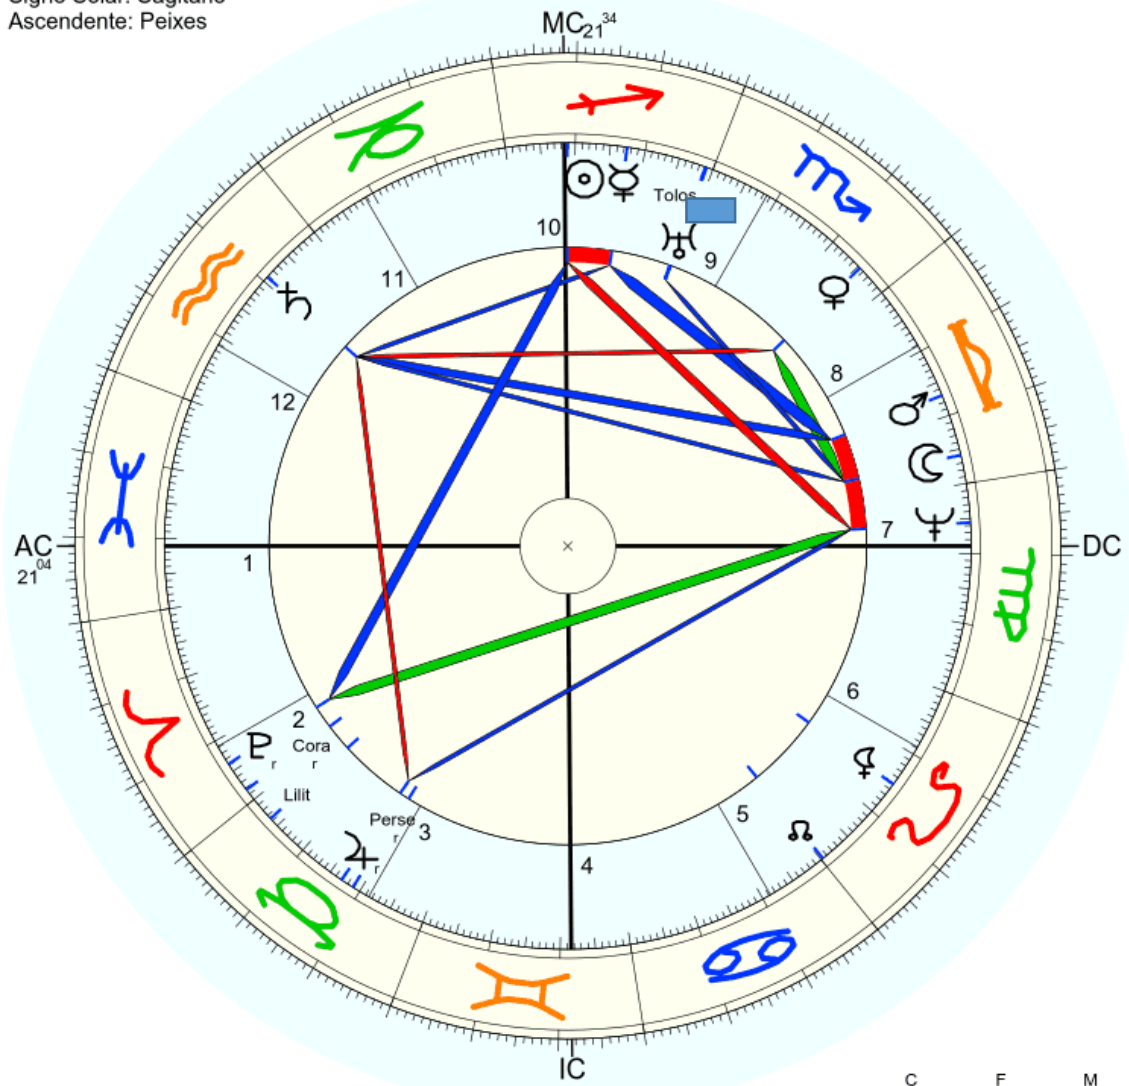

Nome: Youtube
data: sex., 12 de dezembro 138 greg.
em Brasília (Distrito Federal), BRAS
47w55'47, 15s46'47

Horas: 12:00 LMT
Tempo Univ.: 15:11:43
Tempo Sid.: 17:23:13

Título: 2.AT 0.0-1 19-Apr-2024

Mapa de evento (Método: Astrodiens / Placidus)
Signo Solar: Sagitário
Ascendente: Peixes